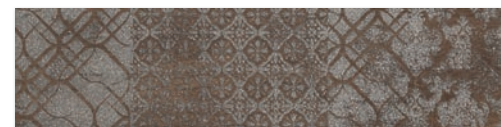

MALOE BROWN 16×65,5

MALOE BROWN 21,5×98,5

❄️
R9
3
750

MALOE BROWN cokół 7,2×49,1

❄️
R9
3
750

MALOE BROWN listwa 16×65,5

❄️
R9
3
750

MALOE BROWN listwa 21,5×98,5

❄️
R9
3
750

MALOE mozaika cięta mix
29,8×29,8, kostka 3,2×3,2

■ Każda płytka w odniesieniu do wzoru jest niepowtarzalna i może charakteryzować się różnicami tonalnymi - str. 166.

 cm	 cm	 szt.	 m ²	 kg
21,5x98,5	1,05	5	1,06	25,44
16x65,5	1,05	10	1,05	25,20
29,8x29,8 mozaika	1,05	7	-	13,80
21,5x98,5 listwa	1,00	4	-	20,00
16x65,5 listwa Brown	1,00	4	-	10,24
16x65,5 listwa	1,00	4	-	9,86
7,2x49,1 cokół Brown	1,00	9	-	23,04
7,2x49,1 cokół	1,00	9	-	7,40