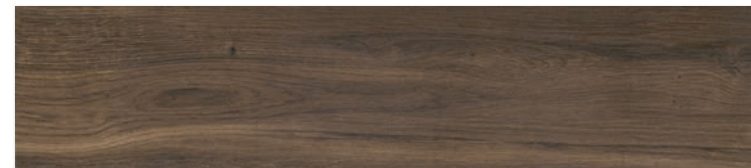

MALOE BROWN 16×65,5