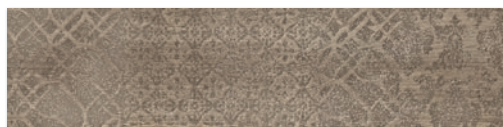

MALOE NATURAL listwa 16×65,5

❄️
R9
3
750