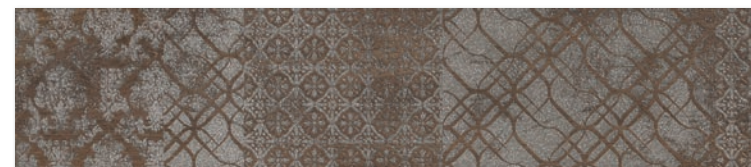

MALOE BROWN 16×65,5

MALOE BROWN 21,5×98,5

❄️
R9
3
750

MALOE BROWN cokół 7,2×49,1

❄️
R9
3
750

MALOE BROWN listwa 16×65,5

❄️
R9
3
750

MALOE BROWN listwa 21,5×98,5

❄️
R9
3
750

MALOE mozaika cięta mix
29,8×29,8, kostka 3,2×3,2

■ Każda płytka w odniesieniu do wzoru jest niepowtarzalna i może charakteryzować się różnicami tonalnymi - str. 166.

 cm	 cm	 szt.	 m ²	 kg
21,5x98,5	1,05	5	1,06	25,44
16x65,5	1,05	10	1,05	25,20
29,8x29,8 mozaika	1,05	7	-	13,80
21,5x98,5 listwa	1,00	4	-	20,00
16x65,5 listwa Brown	1,00	4	-	10,24
16x65,5 listwa	1,00	4	-	9,86
7,2x49,1 cokół Brown	1,00	9	-	23,04
7,2x49,1 cokół	1,00	9	-	7,40