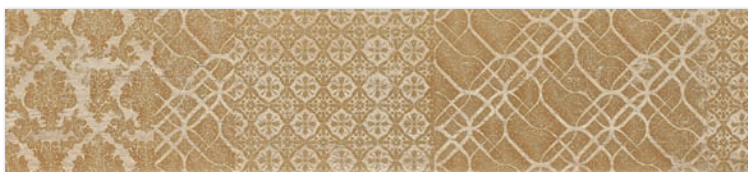

MALOE BIANCO 21,5×98,5

R9
4
6000

MALOE BIANCO cokół 7,2×49,1

R10
4
6000

MALOE BIANCO listwa 16×65,5

R9
3
1500

MALOE BIANCO listwa 21,5×98,5

R9
3
1500

MALOE BEIGE 16×65,5

R9
4
2100

MALOE BEIGE 21,5×98,5

R9
4
2100

MALOE BEIGE cokół 7,2×49,1

R9
4
2100

MALOE BEIGE listwa 16×65,5

R9
3
1500

MALOE BEIGE listwa 21,5×98,5

R9
3
1500

 cm	 cm	 szt.	 m ²	 kg
21,5x98,5	1,05	5	1,06	25,44
16x65,5	1,05	10	1,05	25,20
29,8x29,8 mozaika	1,05	7	-	13,80
21,5x98,5 listwa	1,00	4	-	20,00
16x65,5 listwa Brown	1,00	4	-	10,24
16x65,5 listwa	1,00	4	-	9,86
7,2x49,1 cokół Brown	1,00	9	-	23,04
7,2x49,1 cokół	1,00	9	-	7,40